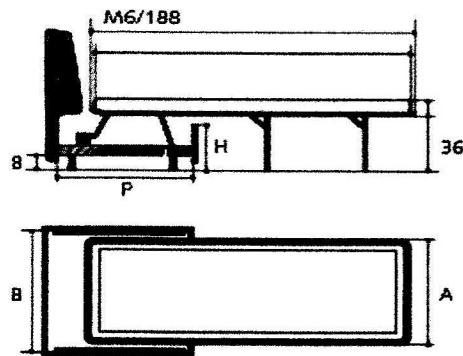

HOME
SPIRIT

MECANISME 3 PLIS LATTES

Mécaniques 3 Plis Lattes

Taille	A	B	Larg. Mat.	Long. Mat.
90	90	102	83	182
110	110	122	103	182
120	120	132	113	182
140	140	152	133	182
150	150	162	143	182
160	160	172	153	182

Epaisseur Matelas : 6

Matelas Mousse HR 35 Kgs ou Comfort Bultex®

Lattes en Assise et en couchage