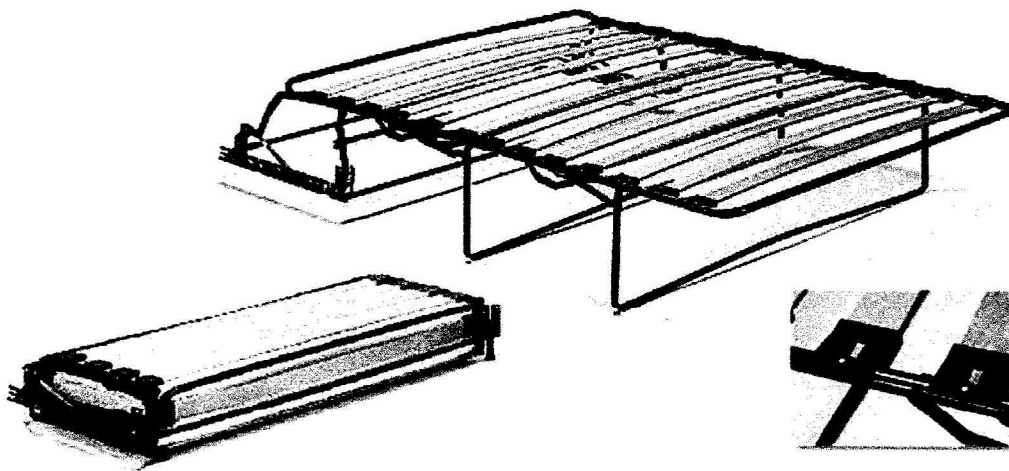

HOME
SPIRIT

MECANISME 3 PLIS LATTES

Mécaniques 3 Plis Lattes

Taille	A	B	Larg. Mat.	Long. Mat.
90	90	102	83	182
110	110	122	103	182
120	120	132	113	182
140	140	152	133	182
150	150	162	143	182
160	160	172	153	182

Epaisseur Matelas : 6

Matelas Mousse HR 35 Kgs ou Comfort Bultex®

Lattes en Assise et en couchage