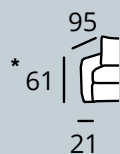

122
Fauteuil / Armchair

177
2 pl / 2 seats

197
3 pl / 3 seats

217
4 pl / 4 seats

237
5 pl / 5 seats

95 x 95
Ch angle / Corner element

80 x 60
Pouf /
Footstool

235
Dimensions matelas

2 places : 103 x 185
3 places : 133 x 185
4 places : 143 x 185

80
Ch simple / Single
element

135
2 pl / 2 seats

155
3 pl / 3 seats

175
4 pl / 4 seats

195
5 pl / 5 seats

80
Ch longue / Long chair

CONVERTIBLE 14 cm

104
146
Fauteuil / Armchair

144
186
2 pl / 2 seats

164
206
3 pl / 3 seats

184
226
4 pl / 4 seats

217
80
Ch longue / Long chair

217
Dimensions matelas
1 place : 80 x 200
2 places : 120 x 200
3 places : 140 x 200
4 places : 160 x 200