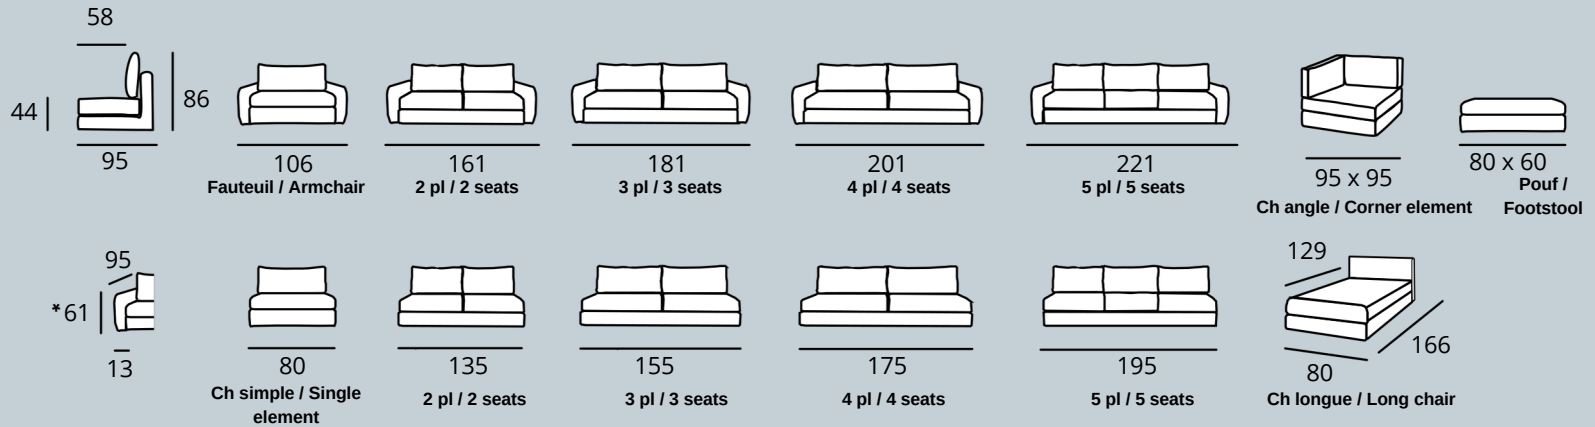

BÉA

Créons ensemble un canapé unique

MADE IN FRANCE

FIXE

PIEDS HAUTS

Standard Bois

Options Métal

Options Confort

Options Couture

* Dimensions hors tout, pieds inclus

HOME SPIRIT

FRANCE

homespirit.fr