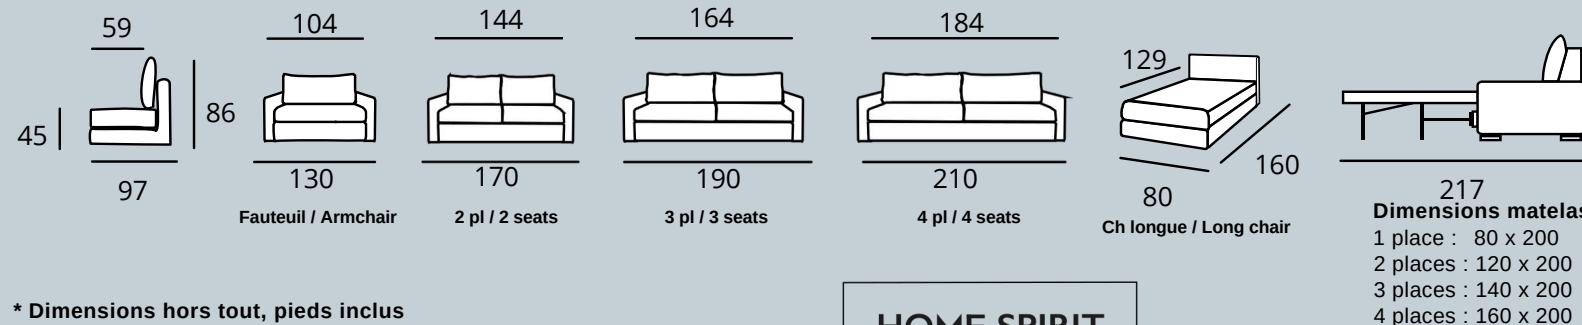

Options Couture

Passepoil
Piping

Sellier
Double stitching

FIXE OU CONVERTIBLE 6 cm

Dimensions matelas

- 2 places : 103 x 185
- 3 places : 133 x 185
- 4 places : 143 x 185

CONVERTIBLE 14 cm

Mécanique :

- Standard : grille et sangles
- Black Edition : lattes et sangles

* Dimensions hors tout, pieds inclus

HOME SPIRIT

homespirit.fr

ESURE
SUR-MESURE
SUR-MESURE

MADE IN FRANCE

NOLAN

Créons ensemble un canapé unique