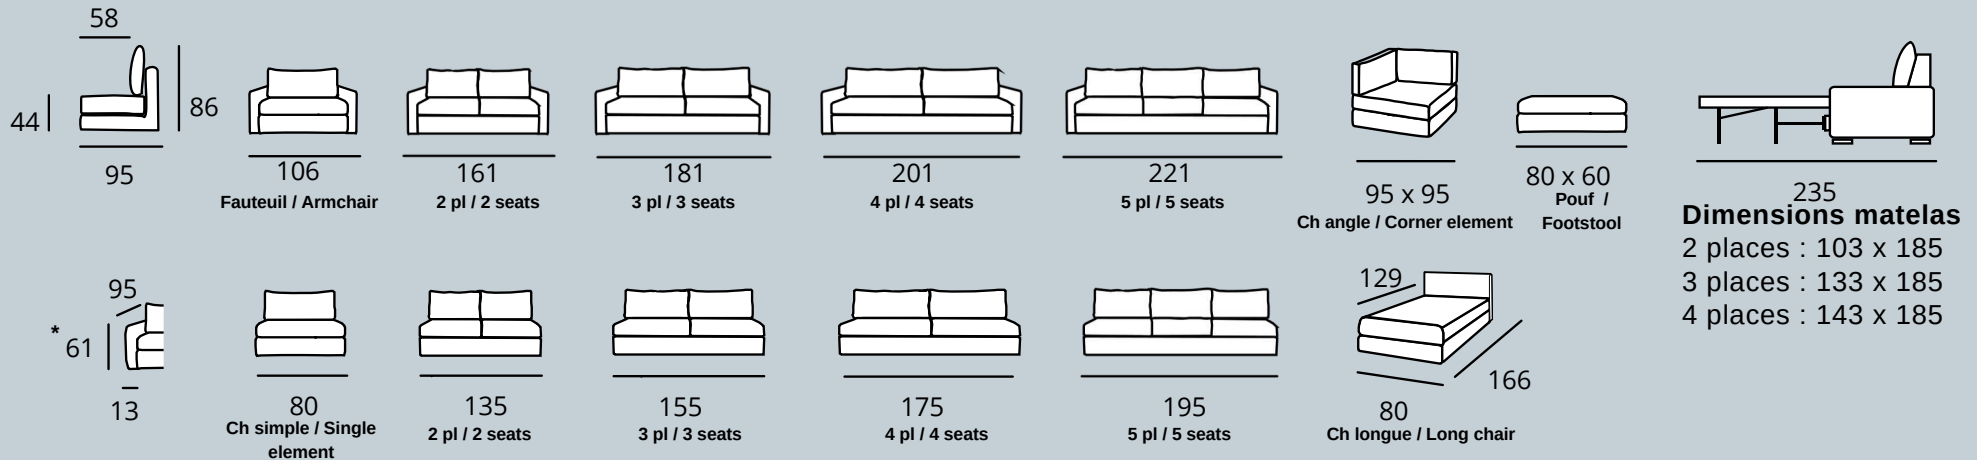

Options Couture

Passepoil
Piping

Sellier
Double stitching

FIXE OU CONVERTIBLE 6 cm

Dimensions matelas

- 2 places : 103 x 185
- 3 places : 133 x 185
- 4 places : 143 x 185

CONVERTIBLE 14 cm

Mécanique :

- Standard : grille et sangles
- Black Edition : lattes et sangles

* Dimensions hors tout, pieds inclus

HOME SPIRIT

homespirit.fr

ESURE
SUR-MESURE
SUR-MESURE

MADE IN FRANCE

NOLAN

Créons ensemble un canapé unique