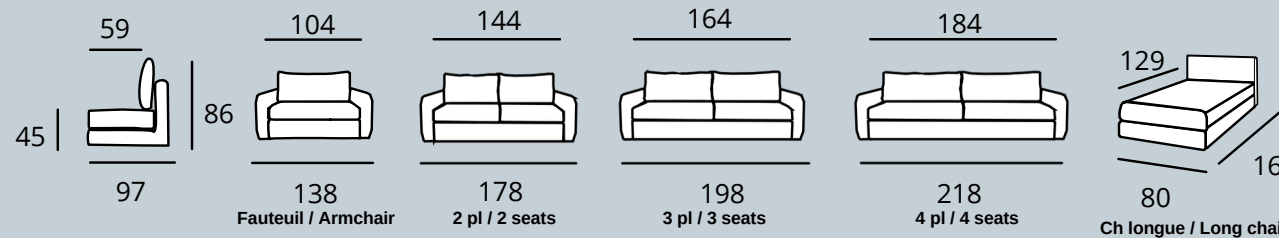

Options Couture

Passepoil
Piping

Sellier
Double stitching

FIXE OU CONVERTIBLE 6 cm

235

Dimensions matelas

- 2 places : 103 x 185
- 3 places : 133 x 185
- 4 places : 143 x 185

CONVERTIBLE 14 cm

217

Dimensions matelas
 1 place : 80 x 200
 2 places : 120 x 200
 3 places : 140 x 200
 4 places : 160 x 200

Mécanique :

- *Standard* : grille et sangles
- *Black Edition* : lattes et sangles

* Dimensions hors tout, pieds inclus