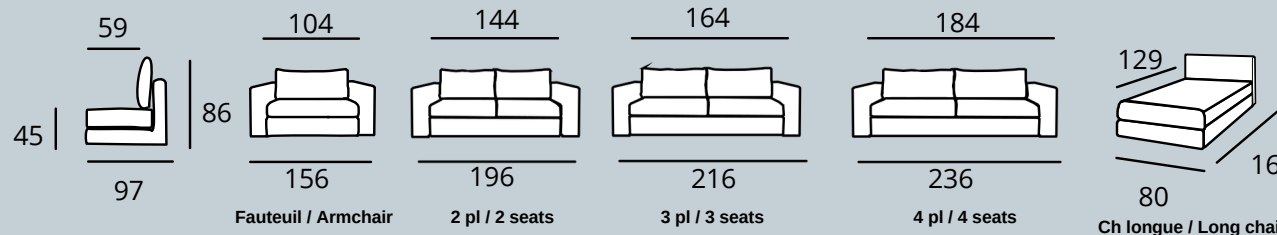

Options Confort

Mousse
Form

Plume
Feather

Options Couture

Passepoil
Piping

Sellier
Double stitching

FIXE OU CONVERTIBLE 6 cm

CONVERTIBLE 14 cm

Options Couture

Passepoil
Piping

Sellier
Double stitching

FIXE OU CONVERTIBLE 6 cm

Dimensions matelas

- 2 places : 103 x 185
- 3 places : 133 x 185
- 4 places : 143 x 185

CONVERTIBLE 14 cm

Mécanique :