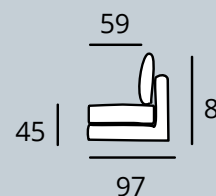

122
Fauteuil / Armchair

177
2 pl / 2 seats

197
3 pl / 3 seats

217
4 pl / 4 seats

237
5 pl / 5 seats

95 x 95
Ch angle / Corner element

80 x 60
Pouf /
Footstool

235
Dimensions matelas

2 places : 103 x 185
3 places : 133 x 185
4 places : 143 x 185

80
Ch simple / Single
element

135
2 pl / 2 seats

155
3 pl / 3 seats

175
4 pl / 4 seats

195
5 pl / 5 seats

80
Ch longue / Long chair

CONVERTIBLE 14 cm

104
146
Fauteuil / Armchair

144
186
2 pl / 2 seats

164
206
3 pl / 3 seats

184
226
4 pl / 4 seats

217
80
Ch longue / Long chair

217
Dimensions matelas
1 place : 80 x 200
2 places : 120 x 200
3 places : 140 x 200
4 places : 160 x 200