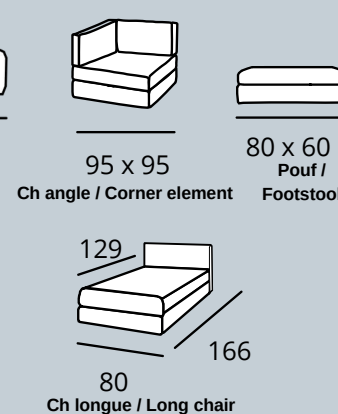

Options Couture

Passepoil
Piping

Sellier
Double stitching

FIXE OU CONVERTIBLE 6 cm

235

Dimensions matelas

- 2 places : 103 x 185
- 3 places : 133 x 185
- 4 places : 143 x 185

CONVERTIBLE 14 cm

217

Dimensions matelas
 1 place : 80 x 200
 2 places : 120 x 200
 3 places : 140 x 200
 4 places : 160 x 200

Mécanique :

- *Standard* : grille et sangles
- *Black Edition* : lattes et sangles

* Dimensions hors tout, pieds inclus