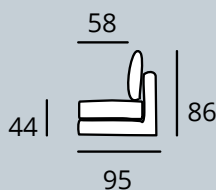

122
Fauteuil / Armchair

177
2 pl / 2 seats

197
3 pl / 3 seats

217
4 pl / 4 seats

237
5 pl / 5 seats

95 x 95
Ch angle / Corner element

80 x 60
Pouf /
Footstool

235
Dimensions matelas

2 places : 103 x 185
3 places : 133 x 185
4 places : 143 x 185

80
Ch simple / Single
element

135
2 pl / 2 seats

155
3 pl / 3 seats

175
4 pl / 4 seats

195
5 pl / 5 seats

80
Ch longue / Long chair

CONVERTIBLE 14 cm

104
146
Fauteuil / Armchair

144
186
2 pl / 2 seats

164
206
3 pl / 3 seats

184
226
4 pl / 4 seats

217
80
Ch longue / Long chair

217
Dimensions matelas
1 place : 80 x 200
2 places : 120 x 200
3 places : 140 x 200
4 places : 160 x 200